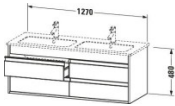

Duravit Ketho Waschtischunterbau wandhängend Eiche Schwarz Matt 1270x475x480 mm - KT643301616

1062,30 € *

* Preise inkl. gesetzlicher MwSt. zzgl. Versandkosten

Marke: Duravit
Bestell-Nr.: DUKT643301616

Duravit Ketho Waschtischunterbau wandhängend Eiche Schwarz Matt 1270x475x480 mm - KT643301616 von Duravit für #price# bei neuesbad.de kaufen. Kauf auf Rechnung Individuelle Beratung Mehrfach ausgezeichnete Shop jetzt kaufen

Duravit Ketho Waschtischunterbau wandhängend, Eiche Schwarz Matt, Rechteckig – KT643301616

Details:

- 100 % Qualität: In sorgfältiger Handarbeit und mit modernster Technik komplett in Deutschland gefertigt, für höchste Qualitätsansprüche
- 4 Griffe
- 4 Schubkästen als Vollauszug mit hoher Tragfähigkeit, bieten viel praktischen Stauraum
- Komfortabler Selbsteinzug mit Dämpfung sorgt für ein sanftes Schließen der Schubladen
- Komplett vormontiert und eingestellt
- Mit durchgehender Griffleiste zum einfachen Öffnen und Schließen
- Unempfindlich gegen Feuchtigkeit: Keine offenen Kanten zum Schutz vor Wasser und hoher Luftfeuchtigkeit

weitere Details:

- Duravit Ketho Waschtischunterbau wandhängend
- Eiche Schwarz Matt
- Dekor
- Anzahl Schubkästen: 4
- Griffleiste Silber
- Siphonausschnitt: Ja
- Schürze: Ja
- Selbsteinzug mit Dämpfung
- Inneneinteilung Optional
- Notwendige Artikel: Doppelwaschtisch ME by Starck # 233613