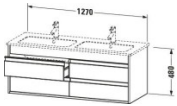

Duravit Ketho Waschtischunterbau wandhängend Natur Eiche Matt 1270x475x480 mm - KT643303030 von Duravit für #price# bei neuesbad.de kaufen.  Kauf auf Rechnung  Individuelle Beratung  Mehrfach ausgezeichnete Shop  jetzt kaufen