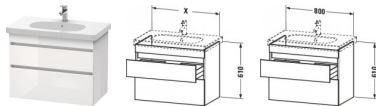

## Duravit DuraStyle Waschtischunterbau wandhängend Eiche Schwarz & Weiß Matt 800x453x610 mm - DS648401

**538,62 € \***

\* Preise inkl. gesetzlicher MwSt. zzgl. Versandkosten

Marke: Duravit  
Bestell-Nr.: DUDS648401618

Duravit DuraStyle Waschtischunterbau wandhängend Eiche Schwarz & Weiß Matt 800x453x610 mm - DS648401 von Duravit für #price# bei neuesbad.de kaufen.  Kauf auf Rechnung  Individuelle Beratung  Mehrfach ausgezeichnete Shop  jetzt kaufen

## Duravit DuraStyle Waschtischunterbau wandhängend, Eiche Schwarz Matt, Weiß Matt, Rechteckig – DS648401618

Elegante Zurückhaltung trifft Style und Stauraum: mit diesem Mix überzeugt der wandhängende DuraStyle Waschtischunterschrank by Matteo Thun & Partners, dessen leicht wirkende Front von zwei raffinierten horizontalen Griffaussparungen durchbrochen wird. Der schlichte Kubus verfügt über zwei tragfähige Vollauszüge (bis 30 kg) mit gedämpftem Selbsteinzug, die sanft und leise schließen. In Verbindung mit dem dazu passenden Duravit Möbelwaschtisch entsteht ein stilvoller Waschplatz mit viel Raum für individuelle Gestaltung, sowie reichlich Platz für alle wichtigen Badutensilien. Die geräumigen Schubkästen können optional mit einer attraktiven Inneneinteilung ausgestattet werden, die ohne zusätzlichen Montageaufwand einlegbar ist und den verfügbaren Stauraum optimal strukturiert. Dank einer breiten Auswahl an hochwertigen Holz-, Lack- und Dekoroberflächen lassen sich exklusive Farb- und Stilszenarien realisieren. Besonders charakteristisch sind die attraktiven Bi-Color-Ausführungen, deren Korpusfarbe mit unterschiedlichen Frontoberflächen kombiniert werden kann.

### weitere Details:

- Duravit DuraStyle Waschtischunterbau wandhängend
- Front: Eiche Schwarz Matt
- Dekor
- Korpus: Weiß Matt
- Dekor
- Anzahl Schubkästen: 2
- Grifflos
- Siphonausschnitt: Ja
- Schürze: Ja
- Selbsteinzug mit Dämpfung
- Inneneinteilung Optional