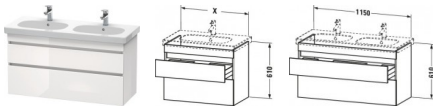

Duravit DuraStyle Waschtischunterbau wandhängend Eiche Schwarz Matt 1150x453x610 mm - DS648601616

591,71 € *

* Preise inkl. gesetzlicher MwSt. zzgl. Versandkosten

Marke: Duravit
Bestell-Nr.: DUDS648601616

Duravit DuraStyle Waschtischunterbau wandhängend Eiche Schwarz Matt 1150x453x610 mm - DS648601616 von Duravit für #price# bei neuesbad.de kaufen. Kauf auf Rechnung Individuelle Beratung Mehrfach ausgezeichnete Shop jetzt kaufen

Duravit DuraStyle Waschtischunterbau wandhängend, Eiche Schwarz Matt, Rechteckig – DS648601616

Details:

- 100 % Qualität: In sorgfältiger Handarbeit und mit modernster Technik komplett in Deutschland gefertigt, für höchste Qualitätsansprüche
- 2 Schubkästen als Vollauszug mit hoher Tragfähigkeit, bieten viel praktischen Stauraum
- Komfortabler Selbsteinzug mit Dämpfung sorgt für ein sanftes Schließen der Schubladen
- Komplett vormontiert und eingestellt
- Ohne Griff für eine glatte Front
- Unempfindlich gegen Feuchtigkeit: Keine offenen Kanten zum Schutz vor Wasser und hoher Luftfeuchtigkeit

weitere Details:

- Duravit DuraStyle Waschtischunterbau wandhängend
- Eiche Schwarz Matt
- Dekor
- Anzahl Schubkästen: 2
- Grifflos
- Siphonausschnitt: Ja
- Schürze: Ja
- Selbsteinzug mit Dämpfung
- Inneneinteilung Optional
- Notwendige Artikel: Doppelwaschtisch D-Code # 034812