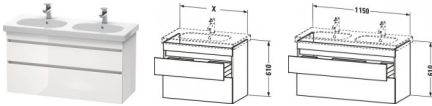

Duravit DuraStyle Waschtischunterbau wandhängend Natur Eiche & Weiß Matt 1150x453x610 mm - DS6486030

591,71 € *

* Preise inkl. gesetzlicher MwSt. zzgl. Versandkosten

Marke: Duravit
Bestell-Nr.: DUDS648603018

Duravit DuraStyle Waschtischunterbau wandhängend Natur Eiche & Weiß Matt 1150x453x610 mm - DS6486030 von Duravit für #price# bei neuesbad.de kaufen. Kauf auf Rechnung Individuelle Beratung Mehrfach ausgezeichnete Shop jetzt kaufen

Duravit DuraStyle Waschtischunterbau wandhängend, Natur Eiche Matt, Weiß Matt, Rechteckig – DS648603018

Details:

- 100 % Qualität: In sorgfältiger Handarbeit und mit modernster Technik komplett in Deutschland gefertigt, für höchste Qualitätsansprüche
- 2 Schubkästen als Vollauszug mit hoher Tragfähigkeit, bieten viel praktischen Stauraum
- Komfortabler Selbsteinzug mit Dämpfung sorgt für ein sanftes Schließen der Schubladen
- Komplett vormontiert und eingestellt
- Ohne Griff für eine glatte Front
- Unempfindlich gegen Feuchtigkeit: Keine offenen Kanten zum Schutz vor Wasser und hoher Luftfeuchtigkeit

weitere Details:

- Duravit DuraStyle Waschtischunterbau wandhängend
- Front: Natur Eiche Matt
- Dekor
- Korpus: Weiß Matt
- Dekor
- Anzahl Schubkästen: 2
- Grifflos
- Siphonausschnitt: Ja
- Schürze: Ja
- Selbsteinzug mit Dämpfung
- Inneneinteilung Optional
- Notwendige Artikel: Doppelwaschtisch D-Code # 034812