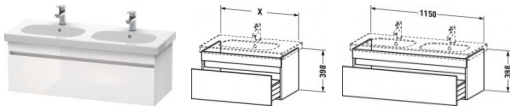

Duravit DuraStyle Waschtischunterbau wandhängend Natur Eiche & Weiß Matt 1150x453x398 mm - DS6386030

453,68 € *

* Preise inkl. gesetzlicher MwSt. zzgl. Versandkosten

Marke: Duravit

Bestell-Nr.: DUDS638603018

Duravit DuraStyle Waschtischunterbau wandhängend Natur Eiche & Weiß Matt 1150x453x398 mm - DS6386030 von Duravit für #price# bei neuesbad.de kaufen. Kauf auf Rechnung Individuelle Beratung Mehrfach ausgezeichnete Shop jetzt kaufen

Duravit DuraStyle Waschtischunterbau wandhängend, Natur Eiche Matt, Weiß Matt, Rechteckig, Anzahl Auszüge: 1 – DS638603018

Details:

- 100 % Qualität: In sorgfältiger Handarbeit und mit modernster Technik komplett in Deutschland gefertigt, für höchste Qualitätsansprüche
- Ein Auszug als Vollauszug mit hoher Tragfähigkeit, bietet viel praktischen Stauraum
- Komfortabler Selbsteinzug mit Dämpfung sorgt für ein sanftes Schließen der Schubladen
- Komplett vormontiert und eingestellt
- Ohne Griff für eine glatte Front
- Unempfindlich gegen Feuchtigkeit: Keine offenen Kanten zum Schutz vor Wasser und hoher Luftfeuchtigkeit

weitere Details:

- Duravit DuraStyle Waschtischunterbau wandhängend
- Anzahl Auszüge: 1
- Front: Natur Eiche Matt
- Dekor
- Korpus: Weiß Matt
- Dekor
- Grifflos
- Selbsteinzug mit Dämpfung
- Inneneinteilung Optional
- Notwendige Artikel: Doppelwaschtisch D-Code # 034812