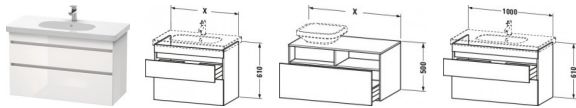

## Duravit DuraStyle Waschtischunterbau wandhängend Eiche Schwarz Matt 1000x453x610 mm - DS648501616

**557,93 € \***

\* Preise inkl. gesetzlicher MwSt. zzgl. Versandkosten

Marke: Duravit  
Bestell-Nr.: DUDS648501616

Duravit DuraStyle Waschtischunterbau wandhängend Eiche Schwarz Matt 1000x453x610 mm - DS648501616 von Duravit für #price# bei neuesbad.de kaufen.  Kauf auf Rechnung  Individuelle Beratung  Mehrfach ausgezeichnete Shop  jetzt kaufen

### Duravit DuraStyle Waschtischunterbau wandhängend, Eiche Schwarz Matt, Rechteckig – DS648501616

Elegante Zurückhaltung trifft Style und Stauraum: mit diesem Mix überzeugt der wandhängende DuraStyle Waschtischunterschrank by Matteo Thun & Partners, dessen leicht wirkende Front von zwei raffinierten horizontalen Griffaussparungen durchbrochen wird. Der schlichte Kubus verfügt über zwei tragfähige Vollauszüge (bis 30 kg) mit gedämpftem Selbsteinzug, die sanft und leise schließen. In Verbindung mit dem dazu passenden Duravit Möbelwaschtisch entsteht ein stilvoller Waschplatz mit viel Raum für individuelle Gestaltung, sowie reichlich Platz für alle wichtigen Badutensilien. Die geräumigen Schubkästen können optional mit einer attraktiven Inneneinteilung ausgestattet werden, die ohne zusätzlichen Montageaufwand einlegbar ist und den verfügbaren Stauraum optimal strukturiert. Dank einer breiten Auswahl an hochwertigen Holz-, Lack- und Dekoroberflächen lassen sich exklusive Farb- und Stilvarianten realisieren. Besonders charakteristisch sind die attraktiven Bi-Color-Ausführungen, deren Korpusfarbe mit unterschiedlichen Frontoberflächen kombiniert werden kann.