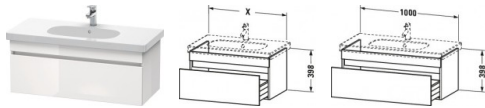

## Duravit DuraStyle Waschtischunterbau wandhängend Eiche Schwarz & Basalt Matt 1000x453x398 mm - DS638

**430,51 € \***

\* Preise inkl. gesetzlicher MwSt. zzgl. Versandkosten

Marke: Duravit

Bestell-Nr.: DUDS638501643

Duravit DuraStyle Waschtischunterbau wandhängend Eiche Schwarz & Basalt Matt 1000x453x398 mm - DS638 von Duravit für #price# bei [neuesbad.de](http://neuesbad.de) kaufen.  Kauf auf Rechnung  Individuelle Beratung  Mehrfach ausgezeichnete Shop  jetzt kaufen

### Duravit DuraStyle Waschtischunterbau wandhängend, Eiche Schwarz Matt, Basalt Matt, Rechteckig, Anzahl Auszüge: 1 – DS638501643

Schlichte Eleganz und luftiges Design gepaart mit jeder Menge Stauraum – so präsentiert sich der wandhängende DuraStyle Waschtischunterbau by Matteo Thun & Partners. Die raffinierte, asymmetrische Aufteilung der grifflosen Front verleiht dem Möbel edle Leichtigkeit und verschmilzt mit dem dazu passenden Duravit Möbelwaschtisch zu einer stilvollen Einheit. Dank einer dezenten, horizontalen Griffaussparung öffnet sich der geräumige Vollauszug spielend leicht und schließt mittels gedämpften Selbsteinzugs extra sanft und leise. Aufgrund der hohen Tragfähigkeit der Schublade (bis 30 kg) finden alle wichtigen Badutensilien ihren Platz und sind stets griffbereit. Eine breite Auswahl hochwertiger Holz-, Lack- und Dekoroberflächen ermöglicht vielfältige individuelle Gestaltungsszenarien. Als besonders charakteristische Varianten sind exklusive Bi-Color-Ausführungen erhältlich, deren Korpusfarbe mit unterschiedlichen Frontoberflächen kombiniert werden kann. Optional steht eine attraktive Inneneinteilung zur Verfügung, die ohne zusätzlichen Montageaufwand einlegbar ist und den verfügbaren Stauraum optimal strukturiert.

#### weitere Details:

- Duravit DuraStyle Waschtischunterbau wandhängend
- Anzahl Auszüge: 1
- Front: Eiche Schwarz Matt
- Dekor
- Korpus: Basalt Matt
- Dekor
- Grifflos
- Selbsteinzug mit Dämpfung
- Inneneinteilung Optional