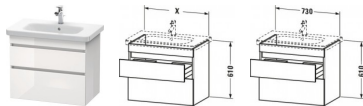

Duravit DuraStyle Waschtischunterbau wandhängend Eiche Schwarz & Basalt Matt 730x448x610 mm - DS6481

538,62 € *

* Preise inkl. gesetzlicher MwSt. zzgl. Versandkosten

Marke: Duravit

Bestell-Nr.: DUDS648101643

Duravit DuraStyle Waschtischunterbau wandhängend Eiche Schwarz & Basalt Matt 730x448x610 mm - DS6481 von Duravit für #price# bei neuesbad.de kaufen. Kauf auf Rechnung Individuelle Beratung Mehrfach ausgezeichnete Shop jetzt kaufen

Duravit DuraStyle Waschtischunterbau wandhängend, Eiche Schwarz Matt, Basalt Matt, Rechteckig – DS648101643

Elegante Zurückhaltung trifft Style und Stauraum: mit diesem Mix überzeugt der wandhängende DuraStyle Waschtischunterschrank by Matteo Thun & Partners, dessen leicht wirkende Front von zwei raffinierten horizontalen Griffaussparungen durchbrochen wird. Der schlichte Kubus verfügt über zwei tragfähige Vollauszüge (bis 30 kg) mit gedämpftem Selbsteinzug, die sanft und leise schließen. In Verbindung mit dem dazu passenden Duravit Möbelwaschtisch entsteht ein stilvoller Waschplatz mit viel Raum für individuelle Gestaltung, sowie reichlich Platz für alle wichtigen Badutensilien. Die geräumigen Schubkästen können optional mit einer attraktiven Inneneinteilung ausgestattet werden, die ohne zusätzlichen Montageaufwand einlegbar ist und den verfügbaren Stauraum optimal strukturiert. Dank einer breiten Auswahl an hochwertigen Holz-, Lack- und Dekoroberflächen lassen sich exklusive Farb- und Stilvarianten realisieren. Besonders charakteristisch sind die attraktiven Bi-Color-Ausführungen, deren Korpusfarbe mit unterschiedlichen Frontoberflächen kombiniert werden kann.

weitere Details:

- Duravit DuraStyle Waschtischunterbau wandhängend
- Front: Eiche Schwarz Matt
- Dekor
- Korpus: Basalt Matt
- Dekor
- Anzahl Schubkästen: 2
- Grifflos
- Siphonausschnitt: Ja
- Schürze: Ja
- Selbsteinzug mit Dämpfung
- Inneneinteilung Optional