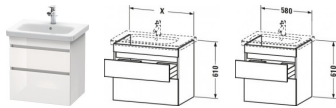

Duravit DuraStyle Waschtischunterbau wandhängend Eiche Schwarz & Weiß Matt 580x448x610 mm - DS648001

508,19 € *

* Preise inkl. gesetzlicher MwSt. zzgl. Versandkosten

Marke: Duravit
Bestell-Nr.: DUDS648001618

Duravit DuraStyle Waschtischunterbau wandhängend Eiche Schwarz & Weiß Matt 580x448x610 mm - DS648001 von Duravit für #price# bei neuesbad.de kaufen. Kauf auf Rechnung Individuelle Beratung Mehrfach ausgezeichnete Shop jetzt kaufen

Duravit DuraStyle Waschtischunterbau wandhängend, Eiche Schwarz Matt, Weiß Matt, Rechteckig – DS648001618

Elegante Zurückhaltung trifft Style und Stauraum: mit diesem Mix überzeugt der wandhängende DuraStyle Waschtischunterschrank by Matteo Thun & Partners, dessen leicht wirkende Front von zwei raffinierten horizontalen Griffaussparungen durchbrochen wird. Der schlichte Kubus verfügt über zwei tragfähige Vollauszüge (bis 30 kg) mit gedämpftem Selbsteinzug, die sanft und leise schließen. In Verbindung mit dem dazu passenden Duravit Möbelwaschtisch entsteht ein stilvoller Waschplatz mit viel Raum für individuelle Gestaltung, sowie reichlich Platz für alle wichtigen Badutensilien. Die geräumigen Schubkästen können optional mit einer attraktiven Inneneinteilung ausgestattet werden, die ohne zusätzlichen Montageaufwand einlegbar ist und den verfügbaren Stauraum optimal strukturiert. Dank einer breiten Auswahl an hochwertigen Holz-, Lack- und Dekoroberflächen lassen sich exklusive Farb- und Stilszenarien realisieren. Besonders charakteristisch sind die attraktiven Bi-Color-Ausführungen, deren Korpusfarbe mit unterschiedlichen Frontoberflächen kombiniert werden kann.

weitere Details:

- Duravit DuraStyle Waschtischunterbau wandhängend
- Front: Eiche Schwarz Matt
- Dekor
- Korpus: Weiß Matt
- Dekor
- Anzahl Schubkästen: 2
- Grifflos
- Siphonausschnitt: Ja
- Schürze: Ja
- Selbsteinzug mit Dämpfung
- Inneneinteilung Optional