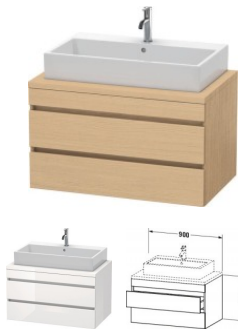

Duravit DuraStyle Konsolenwaschtischunterbau wandhängend Natur Eiche Matt 900x548x512 mm - DS5318030

553,58 € *

* Preise inkl. gesetzlicher MwSt. zzgl. Versandkosten

Marke: Duravit
Bestell-Nr.: DUDS531803030

Duravit DuraStyle Konsolenwaschtischunterbau wandhängend Natur Eiche Matt 900x548x512 mm - DS5318030 von Duravit für #price# bei neuesbad.de kaufen. Kauf auf Rechnung Individuelle Beratung Mehrfach ausgezeichnete Shop jetzt kaufen

Duravit DuraStyle Konsolenwaschtischunterbau wandhängend, Natur Eiche Matt, Rechteckig – DS531803030

Details:

- 100 % Qualität: In sorgfältiger Handarbeit und mit modernster Technik komplett in Deutschland gefertigt, für höchste Qualitätsansprüche
- 2 Schubkästen als Vollauszug mit hoher Tragfähigkeit, bieten viel praktischen Stauraum
- Komfortabler Selbsteinzug mit Dämpfung sorgt für ein sanftes Schließen der Schubladen
- Komplett vormontiert und eingestellt
- Ohne Griff für eine glatte Front
- Unempfindlich gegen Feuchtigkeit: Keine offenen Kanten zum Schutz vor Wasser und hoher Luftfeuchtigkeit

weitere Details:

- Duravit DuraStyle Konsolenwaschtischunterbau wandhängend
- Natur Eiche Matt
- Dekor
- Anzahl Schubkästen: 2
- Inkl. Konsolenplatte: Nein
- Grifflos
- Siphonausschnitt: Ja
- Schürze: Ja
- Selbsteinzug mit Dämpfung
- Inneneinteilung Optional