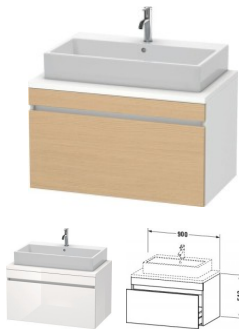

Duravit DuraStyle Konsolenwaschtischunterbau wandhängend Natur Eiche & Weiß Matt 900x548x512 mm - DS

420,85 € *

* Preise inkl. gesetzlicher MwSt. zzgl. Versandkosten

Marke: Duravit
Bestell-Nr.: DUDS531303018

Duravit DuraStyle Konsolenwaschtischunterbau wandhängend Natur Eiche & Weiß Matt 900x548x512 mm - DS von Duravit für #price# bei neuesbad.de kaufen. Kauf auf Rechnung Individuelle Beratung Mehrfach ausgezeichnete Shop jetzt kaufen

Duravit DuraStyle Konsolenwaschtischunterbau wandhängend, Natur Eiche Matt, Weiß Matt, Rechteckig, Anzahl Auszüge: 1 – DS531303018

Details:

- 100 % Qualität: In sorgfältiger Handarbeit und mit modernster Technik komplett in Deutschland gefertigt, für höchste Qualitätsansprüche
- Ein Auszug als Vollauszug mit hoher Tragfähigkeit, bietet viel praktischen Stauraum
- Komfortabler Selbsteinzug mit Dämpfung sorgt für ein sanftes Schließen der Schubladen
- Komplett vormontiert und eingestellt
- Ohne Griff für eine glatte Front
- Unempfindlich gegen Feuchtigkeit: Keine offenen Kanten zum Schutz vor Wasser und hoher Luftfeuchtigkeit

weitere Details:

- Duravit DuraStyle Konsolenwaschtischunterbau wandhängend
- Anzahl Auszüge: 1
- Front: Natur Eiche Matt
- Dekor
- Korpus: Weiß Matt
- Dekor
- Inkl. Konsolenplatte: Nein
- Grifflos
- Selbsteinzug mit Dämpfung
- Inneneinteilung Optional