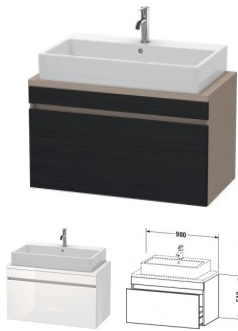

## Duravit DuraStyle Konsolenwaschtischunterbau wandhängend Eiche Schwarz & Basalt Matt 900x478x512 mm

**382,32 € \***

\* Preise inkl. gesetzlicher MwSt. zzgl. Versandkosten

Marke: Duravit  
Bestell-Nr.: DUDS530301643

Duravit DuraStyle Konsolenwaschtischunterbau wandhängend Eiche Schwarz & Basalt Matt 900x478x512 mm von Duravit für #price# bei neuesbad.de kaufen.  Kauf auf Rechnung  Individuelle Beratung  Mehrfach ausgezeichnete Shop  jetzt kaufen

### Duravit DuraStyle Konsolenwaschtischunterbau wandhängend, Eiche Schwarz Matt, Basalt Matt, Rechteckig, Anzahl Auszüge: 1 – DS530301643

#### weitere Details:

- Duravit DuraStyle Konsolenwaschtischunterbau wandhängend
- Compact
- Anzahl Auszüge: 1
- Front: Eiche Schwarz Matt
- Dekor
- Korpus: Basalt Matt
- Dekor
- Inkl. Konsolenplatte: Nein
- Grifflos
- Selbsteinzug mit Dämpfung
- Inneneinteilung Optional