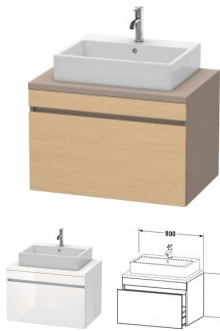

**Duravit DuraStyle Konsolenwaschtischunterbau wandhängend Natur Eiche & Basalt Matt
800x548x512 mm -**

414,58 € *

* Preise inkl. gesetzlicher MwSt. zzgl. Versandkosten

Marke: Duravit
Bestell-Nr.: DUDS531203043

Duravit DuraStyle Konsolenwaschtischunterbau wandhängend Natur Eiche & Basalt Matt 800x548x512 mm - von Duravit für #price# bei neuesbad.de kaufen. Kauf auf Rechnung Individuelle Beratung Mehrfach ausgezeichnete Shop jetzt kaufen

Duravit DuraStyle Konsolenwaschtischunterbau wandhängend, Natur Eiche Matt, Basalt Matt, Rechteckig, Anzahl Auszüge: 1 – DS531203043

Details:

- 100 % Qualität: In sorgfältiger Handarbeit und mit modernster Technik komplett in Deutschland gefertigt, für höchste Qualitätsansprüche
- Ein Auszug als Vollauszug mit hoher Tragfähigkeit, bietet viel praktischen Stauraum
- Komfortabler Selbsteinzug mit Dämpfung sorgt für ein sanftes Schließen der Schubladen
- Komplett vormontiert und eingestellt
- Ohne Griff für eine glatte Front
- Unempfindlich gegen Feuchtigkeit: Keine offenen Kanten zum Schutz vor Wasser und hoher Luftfeuchtigkeit

weitere Details:

- Duravit DuraStyle Konsolenwaschtischunterbau wandhängend
- Anzahl Auszüge: 1
- Front: Natur Eiche Matt
- Dekor
- Korpus: Basalt Matt
- Dekor
- Inkl. Konsolenplatte: Nein
- Grifflos
- Selbsteinzug mit Dämpfung
- Inneneinteilung Optional