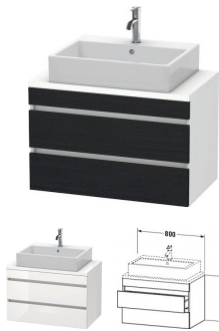

## Duravit DuraStyle Konsolenwaschtischunterbau wandhängend Eiche Schwarz & Weiß Matt 800x478x512 mm -

**517,38 € \***

\* Preise inkl. gesetzlicher MwSt. zzgl. Versandkosten

Marke: Duravit  
Bestell-Nr.: DUDS530701618

Duravit DuraStyle Konsolenwaschtischunterbau wandhängend Eiche Schwarz & Weiß Matt 800x478x512 mm - von Duravit für #price# bei neuesbad.de kaufen.  Kauf auf Rechnung  Individuelle Beratung  Mehrfach ausgezeichnete Shop  jetzt kaufen

## Duravit DuraStyle Konsolenwaschtischunterbau wandhängend, Eiche Schwarz Matt, Weiß Matt, Rechteckig – DS530701618

### weitere Details:

- Duravit DuraStyle Konsolenwaschtischunterbau wandhängend
- Compact
- Front: Eiche Schwarz Matt
- Dekor
- Korpus: Weiß Matt
- Dekor
- Anzahl Schubkästen: 2
- Inkl. Konsolenplatte: Nein
- Grifflos
- Siphonausschnitt: Ja
- Schürze: Ja
- Selbsteinzug mit Dämpfung
- Inneneinteilung Optional