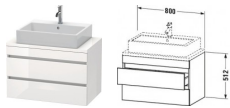

Duravit DuraStyle Konsolenwaschtischunterbau wandhängend Eiche Schwarz Matt 800x478x512 mm - DS53070

517,38 € *

* Preise inkl. gesetzlicher MwSt. zzgl. Versandkosten

Marke: Duravit
Bestell-Nr.: DUDS530701616

Duravit DuraStyle Konsolenwaschtischunterbau wandhängend Eiche Schwarz Matt 800x478x512 mm - DS53070 von Duravit für #price# bei neuesbad.de kaufen. Kauf auf Rechnung Individuelle Beratung Mehrfach ausgezeichnete Shop jetzt kaufen

Duravit DuraStyle Konsolenwaschtischunterbau wandhängend, Eiche Schwarz Matt, Rechteckig – DS530701616

Details:

- 100 % Qualität: In sorgfältiger Handarbeit und mit modernster Technik komplett in Deutschland gefertigt, für höchste Qualitätsansprüche
- 2 Schubkästen als Vollauszug mit hoher Tragfähigkeit, bieten viel praktischen Stauraum
- Compact-Ausführung: Verkürzte Ausladung als ideale Lösung für beengte Platzverhältnisse
- Komfortabler Selbsteinzug mit Dämpfung sorgt für ein sanftes Schließen der Schubladen
- Komplett vormontiert und eingestellt
- Ohne Griff für eine glatte Front
- Unempfindlich gegen Feuchtigkeit: Keine offenen Kanten zum Schutz vor Wasser und hoher Luftfeuchtigkeit

weitere Details:

- Duravit DuraStyle Konsolenwaschtischunterbau wandhängend
- Compact
- Eiche Schwarz Matt
- Dekor
- Anzahl Schubkästen: 2
- Inkl. Konsolenplatte: Nein
- Grifflos
- Siphonausschnitt: Ja
- Schürze: Ja
- Selbsteinzug mit Dämpfung
- Inneneinteilung Optional