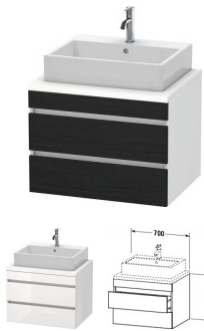

**Duravit DuraStyle Konsolenwaschtischunterbau wandhängend Eiche Schwarz & Weiß Matt
700x548x512 mm -**

532,35 € *

* Preise inkl. gesetzlicher MwSt. zzgl. Versandkosten

Marke: Duravit
Bestell-Nr.: DUDS531601618

Duravit DuraStyle Konsolenwaschtischunterbau wandhängend Eiche Schwarz & Weiß Matt 700x548x512 mm - von Duravit für #price# bei neuesbad.de kaufen. Kauf auf Rechnung Individuelle Beratung Mehrfach ausgezeichnete Shop jetzt kaufen

**Duravit DuraStyle Konsolenwaschtischunterbau wandhängend, Eiche Schwarz Matt, Weiß Matt, Rechteckig –
DS531601618**

Details:

- 100 % Qualität: In sorgfältiger Handarbeit und mit modernster Technik komplett in Deutschland gefertigt, für höchste Qualitätsansprüche
- 2 Schubkästen als Vollauszug mit hoher Tragfähigkeit, bieten viel praktischen Stauraum
- Komfortabler Selbsteinzug mit Dämpfung sorgt für ein sanftes Schließen der Schubladen
- Komplett vormontiert und eingestellt
- Ohne Griff für eine glatte Front
- Unempfindlich gegen Feuchtigkeit: Keine offenen Kanten zum Schutz vor Wasser und hoher Luftfeuchtigkeit

weitere Details:

- Duravit DuraStyle Konsolenwaschtischunterbau wandhängend
- Front: Eiche Schwarz Matt
- Dekor
- Korpus: Weiß Matt
- Dekor
- Anzahl Schubkästen: 2
- Inkl. Konsolenplatte: Nein
- Grifflos
- Siphonausschnitt: Ja
- Schürze: Ja
- Selbsteinzug mit Dämpfung
- Inneneinteilung Optional