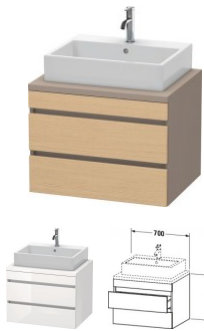

Duravit DuraStyle Konsolenwaschtischunterbau wandhängend Natur Eiche & Basalt Matt 700x548x512 mm -

532,35 € *

* Preise inkl. gesetzlicher MwSt. zzgl. Versandkosten

Marke: Duravit
Bestell-Nr.: DUDS531603043

Duravit DuraStyle Konsolenwaschtischunterbau wandhängend Natur Eiche & Basalt Matt 700x548x512 mm - von Duravit für #price# bei neuesbad.de kaufen. Kauf auf Rechnung Individuelle Beratung Mehrfach ausgezeichnete Shop jetzt kaufen

Duravit DuraStyle Konsolenwaschtischunterbau wandhängend, Natur Eiche Matt, Basalt Matt, Rechteckig – DS531603043

Details:

- 100 % Qualität: In sorgfältiger Handarbeit und mit modernster Technik komplett in Deutschland gefertigt, für höchste Qualitätsansprüche
- 2 Schubkästen als Vollauszug mit hoher Tragfähigkeit, bieten viel praktischen Stauraum
- Komfortabler Selbsteinzug mit Dämpfung sorgt für ein sanftes Schließen der Schubladen
- Komplett vormontiert und eingestellt
- Ohne Griff für eine glatte Front
- Unempfindlich gegen Feuchtigkeit: Keine offenen Kanten zum Schutz vor Wasser und hoher Luftfeuchtigkeit

weitere Details:

- Duravit DuraStyle Konsolenwaschtischunterbau wandhängend
- Front: Natur Eiche Matt
- Dekor
- Korpus: Basalt Matt
- Dekor
- Anzahl Schubkästen: 2
- Inkl. Konsolenplatte: Nein
- Grifflos
- Siphonausschnitt: Ja
- Schürze: Ja
- Selbsteinzug mit Dämpfung
- Inneneinteilung Optional