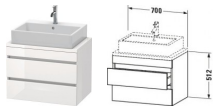

Duravit DuraStyle Konsolenwaschtischunterbau wandhängend Eiche Schwarz & Basalt Matt 700x478x512 mm

509,17 € *

* Preise inkl. gesetzlicher MwSt. zzgl. Versandkosten

Marke: Duravit
Bestell-Nr.: DUDS530601643

Duravit DuraStyle Konsolenwaschtischunterbau wandhängend Eiche Schwarz & Basalt Matt 700x478x512 mm von Duravit für #price# bei neuesbad.de kaufen. Kauf auf Rechnung Individuelle Beratung Mehrfach ausgezeichnete Shop jetzt kaufen

Duravit DuraStyle Konsolenwaschtischunterbau wandhängend, Eiche Schwarz Matt, Basalt Matt, Rechteckig – DS530601643

Details:

- 100 % Qualität: In sorgfältiger Handarbeit und mit modernster Technik komplett in Deutschland gefertigt, für höchste Qualitätsansprüche
- 2 Schubkästen als Vollauszug mit hoher Tragfähigkeit, bieten viel praktischen Stauraum
- Compact-Ausführung: Verkürzte Ausladung als ideale Lösung für beengte Platzverhältnisse
- Komfortabler Selbsteinzug mit Dämpfung sorgt für ein sanftes Schließen der Schubladen
- Komplett vormontiert und eingestellt
- Ohne Griff für eine glatte Front
- Unempfindlich gegen Feuchtigkeit: Keine offenen Kanten zum Schutz vor Wasser und hoher Luftfeuchtigkeit

weitere Details:

- Duravit DuraStyle Konsolenwaschtischunterbau wandhängend
- Compact
- Front: Eiche Schwarz Matt
- Dekor
- Korpus: Basalt Matt
- Dekor
- Anzahl Schubkästen: 2
- Inkl. Konsolenplatte: Nein
- Grifflos
- Siphonausschnitt: Ja
- Schürze: Ja
- Selbsteinzug mit Dämpfung
- Inneneinteilung Optional