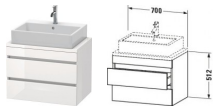

Duravit DuraStyle Konsolenwaschtischunterbau wandhängend Eiche Schwarz Matt 700x478x512 mm - DS53060

509,17 € *

* Preise inkl. gesetzlicher MwSt. zzgl. Versandkosten

Marke: Duravit
Bestell-Nr.: DUDS530601616

Duravit DuraStyle Konsolenwaschtischunterbau wandhängend Eiche Schwarz Matt 700x478x512 mm - DS53060 von Duravit für #price# bei neuesbad.de kaufen. Kauf auf Rechnung Individuelle Beratung Mehrfach ausgezeichnete Shop jetzt kaufen

Duravit DuraStyle Konsolenwaschtischunterbau wandhängend, Eiche Schwarz Matt, Rechteckig – DS530601616

Details:

- 100 % Qualität: In sorgfältiger Handarbeit und mit modernster Technik komplett in Deutschland gefertigt, für höchste Qualitätsansprüche
- 2 Schubkästen als Vollauszug mit hoher Tragfähigkeit, bieten viel praktischen Stauraum
- Compact-Ausführung: Verkürzte Ausladung als ideale Lösung für beengte Platzverhältnisse
- Komfortabler Selbsteinzug mit Dämpfung sorgt für ein sanftes Schließen der Schubladen
- Komplett vormontiert und eingestellt
- Ohne Griff für eine glatte Front
- Unempfindlich gegen Feuchtigkeit: Keine offenen Kanten zum Schutz vor Wasser und hoher Luftfeuchtigkeit

weitere Details:

- Duravit DuraStyle Konsolenwaschtischunterbau wandhängend
- Compact
- Eiche Schwarz Matt
- Dekor
- Anzahl Schubkästen: 2
- Inkl. Konsolenplatte: Nein
- Grifflos
- Siphonausschnitt: Ja
- Schürze: Ja
- Selbsteinzug mit Dämpfung
- Inneneinteilung Optional