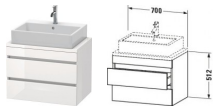

Duravit DuraStyle Konsolenwaschtischunterbau wandhängend Natur Eiche & Weiß Matt 700x478x512 mm - DS von Duravit für #price# bei neuesbad.de kaufen. Kauf auf Rechnung Individuelle Beratung Mehrfach ausgezeichnete Shop jetzt kaufen

Duravit DuraStyle Konsolenwaschtischunterbau wandhängend, Natur Eiche Matt, Weiß Matt, Rechteckig – DS530603018

Details:

- 100 % Qualität: In sorgfältiger Handarbeit und mit modernster Technik komplett in Deutschland gefertigt, für höchste Qualitätsansprüche
- 2 Schubkästen als Vollauszug mit hoher Tragfähigkeit, bieten viel praktischen Stauraum
- Compact-Ausführung: Verkürzte Ausladung als ideale Lösung für beengte Platzverhältnisse
- Komfortabler Selbsteinzug mit Dämpfung sorgt für ein sanftes Schließen der Schubladen
- Komplett vormontiert und eingestellt
- Ohne Griff für eine glatte Front
- Unempfindlich gegen Feuchtigkeit: Keine offenen Kanten zum Schutz vor Wasser und hoher Luftfeuchtigkeit

weitere Details:

- Duravit DuraStyle Konsolenwaschtischunterbau wandhängend
- Compact
- Front: Natur Eiche Matt
- Dekor
- Korpus: Weiß Matt
- Dekor
- Anzahl Schubkästen: 2
- Inkl. Konsolenplatte: Nein
- Grifflos
- Siphonausschnitt: Ja
- Schürze: Ja
- Selbsteinzug mit Dämpfung
- Inneneinteilung Optional