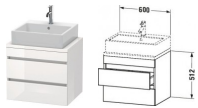

Duravit DuraStyle Konsolenwaschtischunterbau wandhängend Eiche Schwarz & Weiß Matt 600x478x512 mm - von Duravit für #price# bei neuesbad.de kaufen. Kauf auf Rechnung Individuelle Beratung Mehrfach ausgezeichnete Shop jetzt kaufen

Duravit DuraStyle Konsolenwaschtischunterbau wandhängend, Eiche Schwarz Matt, Weiß Matt, Rechteckig – DS530501618

Details:

- 100 % Qualität: In sorgfältiger Handarbeit und mit modernster Technik komplett in Deutschland gefertigt, für höchste Qualitätsansprüche
- 2 Schubkästen als Vollauszug mit hoher Tragfähigkeit, bieten viel praktischen Stauraum
- Compact-Ausführung: Verkürzte Ausladung als ideale Lösung für beengte Platzverhältnisse
- Komfortabler Selbsteinzug mit Dämpfung sorgt für ein sanftes Schließen der Schubladen
- Komplett vormontiert und eingestellt
- Ohne Griff für eine glatte Front
- Unempfindlich gegen Feuchtigkeit: Keine offenen Kanten zum Schutz vor Wasser und hoher Luftfeuchtigkeit

weitere Details:

- Duravit DuraStyle Konsolenwaschtischunterbau wandhängend
- Compact
- Front: Eiche Schwarz Matt
- Dekor
- Korpus: Weiß Matt
- Dekor
- Anzahl Schubkästen: 2
- Inkl. Konsolenplatte: Nein
- Grifflos
- Siphonausschnitt: Ja
- Schürze: Ja
- Selbsteinzug mit Dämpfung
- Inneneinteilung Optional