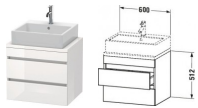

Duravit DuraStyle Konsolenwaschtischunterbau wandhängend Eiche Schwarz Matt 600x478x512 mm - DS53050 von Duravit für #price# bei neuesbad.de kaufen.  Kauf auf Rechnung  Individuelle Beratung  Mehrfach ausgezeichnete Shop  jetzt kaufen

### weitere Details:

- Duravit DuraStyle Konsolenwaschtischunterbau wandhängend
- Compact
- Eiche Schwarz Matt
- Dekor
- Anzahl Schubkästen: 2
- Inkl. Konsolenplatte: Nein
- Grifflos
- Siphonausschnitt: Ja
- Schürze: Ja
- Selbsteinzug mit Dämpfung
- Inneneinteilung Optional