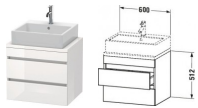

Duravit DuraStyle Konsolenwaschtischunterbau wandhängend Natur Eiche & Weiß Matt 600x478x512 mm - DS von Duravit für #price# bei neuesbad.de kaufen. Kauf auf Rechnung Individuelle Beratung Mehrfach ausgezeichnete Shop jetzt kaufen

Duravit DuraStyle Konsolenwaschtischunterbau wandhängend, Natur Eiche Matt, Weiß Matt, Rechteckig – DS530503018

Details:

- 100 % Qualität: In sorgfältiger Handarbeit und mit modernster Technik komplett in Deutschland gefertigt, für höchste Qualitätsansprüche
- 2 Schubkästen als Vollauszug mit hoher Tragfähigkeit, bieten viel praktischen Stauraum
- Compact-Ausführung: Verkürzte Ausladung als ideale Lösung für beengte Platzverhältnisse
- Komfortabler Selbsteinzug mit Dämpfung sorgt für ein sanftes Schließen der Schubladen
- Komplett vormontiert und eingestellt
- Ohne Griff für eine glatte Front
- Unempfindlich gegen Feuchtigkeit: Keine offenen Kanten zum Schutz vor Wasser und hoher Luftfeuchtigkeit

weitere Details:

- Duravit DuraStyle Konsolenwaschtischunterbau wandhängend
- Compact
- Front: Natur Eiche Matt
- Dekor
- Korpus: Weiß Matt
- Dekor
- Anzahl Schubkästen: 2
- Inkl. Konsolenplatte: Nein
- Grifflos
- Siphonausschnitt: Ja
- Schürze: Ja
- Selbsteinzug mit Dämpfung
- Inneneinteilung Optional