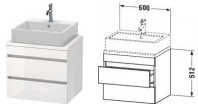

Duravit DuraStyle Konsolenwaschtischunterbau wandhängend Natur Eiche & Basalt Matt 600x478x512 mm -

486,50 € *

* Preise inkl. gesetzlicher MwSt. zzgl. Versandkosten

Marke: Duravit
Bestell-Nr.: DUDS530503043

Duravit DuraStyle Konsolenwaschtischunterbau wandhängend Natur Eiche & Basalt Matt 600x478x512 mm - von Duravit für #price# bei neuesbad.de kaufen. ☐ Kauf auf Rechnung ☐ Individuelle Beratung ☐ Mehrfach ausgezeichnete Shop ☐ jetzt kaufen

Duravit DuraStyle Konsolenwaschtischunterbau wandhängend, Natur Eiche Matt, Basalt Matt, Rechteckig – DS530503043

Details:

- 100 % Qualität: In sorgfältiger Handarbeit und mit modernster Technik komplett in Deutschland gefertigt, für höchste Qualitätsansprüche
- 2 Schubkästen als Vollauszug mit hoher Tragfähigkeit, bieten viel praktischen Stauraum
- Compact-Ausführung: Verkürzte Ausladung als ideale Lösung für beengte Platzverhältnisse
- Komfortabler Selbsteinzug mit Dämpfung sorgt für ein sanftes Schließen der Schubladen
- Komplett vormontiert und eingestellt
- Ohne Griff für eine glatte Front
- Unempfindlich gegen Feuchtigkeit: Keine offenen Kanten zum Schutz vor Wasser und hoher Luftfeuchtigkeit

weitere Details:

- Duravit DuraStyle Konsolenwaschtischunterbau wandhängend
- Compact
- Front: Natur Eiche Matt
- Dekor
- Korpus: Basalt Matt
- Dekor
- Anzahl Schubkästen: 2
- Inkl. Konsolenplatte: Nein
- Grifflos
- Siphonausschnitt: Ja
- Schürze: Ja
- Selbsteinzug mit Dämpfung
- Inneneinteilung Optional