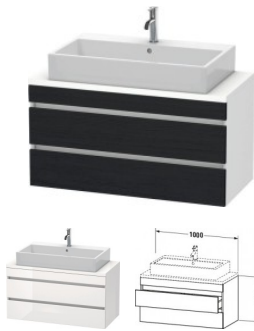

Duravit DuraStyle Konsolenwaschtischunterbau wandhängend Eiche Schwarz & Weiß Matt 1000x478x512 mm -

546,83 € *

* Preise inkl. gesetzlicher MwSt. zzgl. Versandkosten

Marke: Duravit
Bestell-Nr.: DUDS530901618

Duravit DuraStyle Konsolenwaschtischunterbau wandhängend Eiche Schwarz & Weiß Matt 1000x478x512 mm - von Duravit für #price# bei neuesbad.de kaufen. Kauf auf Rechnung Individuelle Beratung Mehrfach ausgezeichnete Shop jetzt kaufen

Duravit DuraStyle Konsolenwaschtischunterbau wandhängend, Eiche Schwarz Matt, Weiß Matt, Rechteckig – DS530901618

Details:

- 100 % Qualität: In sorgfältiger Handarbeit und mit modernster Technik komplett in Deutschland gefertigt, für höchste Qualitätsansprüche
- 2 Schubkästen als Vollauszug mit hoher Tragfähigkeit, bieten viel praktischen Stauraum
- Compact-Ausführung: Verkürzte Ausladung als ideale Lösung für beengte Platzverhältnisse
- Komfortabler Selbsteinzug mit Dämpfung sorgt für ein sanftes Schließen der Schubladen
- Komplett vormontiert und eingestellt
- Ohne Griff für eine glatte Front
- Unempfindlich gegen Feuchtigkeit: Keine offenen Kanten zum Schutz vor Wasser und hoher Luftfeuchtigkeit

weitere Details:

- Duravit DuraStyle Konsolenwaschtischunterbau wandhängend
- Compact
- Front: Eiche Schwarz Matt
- Dekor
- Korpus: Weiß Matt
- Dekor
- Anzahl Schubkästen: 2
- Inkl. Konsolenplatte: Nein
- Grifflos
- Siphonausschnitt: Ja
- Schürze: Ja
- Selbsteinzug mit Dämpfung
- Inneneinteilung Optional