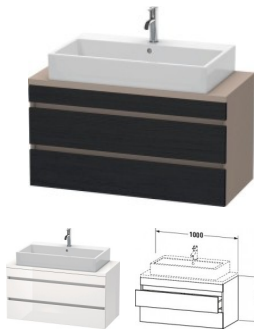

## Duravit DuraStyle Konsolenwaschtischunterbau wandhängend Eiche Schwarz & Basalt Matt 1000x478x512 mm

**546,83 € \***

\* Preise inkl. gesetzlicher MwSt. zzgl. Versandkosten

Marke: Duravit  
Bestell-Nr.: DUDS530901643

Duravit DuraStyle Konsolenwaschtischunterbau wandhängend Eiche Schwarz & Basalt Matt 1000x478x512 mm von Duravit für #price# bei [neuesbad.de](http://neuesbad.de) kaufen.  Kauf auf Rechnung  Individuelle Beratung  Mehrfach ausgezeichnete Shop  jetzt kaufen

### Duravit DuraStyle Konsolenwaschtischunterbau wandhängend, Eiche Schwarz Matt, Basalt Matt, Rechteckig – DS530901643

#### weitere Details:

- Duravit DuraStyle Konsolenwaschtischunterbau wandhängend
- Compact
- Front: Eiche Schwarz Matt
- Dekor
- Korpus: Basalt Matt
- Dekor
- Anzahl Schubkästen: 2
- Inkl. Konsolenplatte: Nein
- Grifflos
- Siphonausschnitt: Ja
- Schürze: Ja
- Selbsteinzug mit Dämpfung
- Inneneinteilung Optional