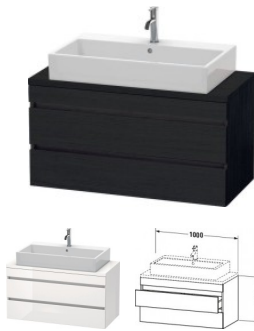

Duravit DuraStyle Konsolenwaschtischunterbau wandhängend Eiche Schwarz Matt 1000x478x512 mm - DS5309

546,83 € *

* Preise inkl. gesetzlicher MwSt. zzgl. Versandkosten

Marke: Duravit
Bestell-Nr.: DUDS530901616

Duravit DuraStyle Konsolenwaschtischunterbau wandhängend Eiche Schwarz Matt 1000x478x512 mm - DS5309 von Duravit für #price# bei neuesbad.de kaufen. Kauf auf Rechnung Individuelle Beratung Mehrfach ausgezeichnete Shop jetzt kaufen

Duravit DuraStyle Konsolenwaschtischunterbau wandhängend, Eiche Schwarz Matt, Rechteckig – DS530901616

Details:

- 100 % Qualität: In sorgfältiger Handarbeit und mit modernster Technik komplett in Deutschland gefertigt, für höchste Qualitätsansprüche
- 2 Schubkästen als Vollauszug mit hoher Tragfähigkeit, bieten viel praktischen Stauraum
- Compact-Ausführung: Verkürzte Ausladung als ideale Lösung für beengte Platzverhältnisse
- Komfortabler Selbsteinzug mit Dämpfung sorgt für ein sanftes Schließen der Schubladen
- Komplett vormontiert und eingestellt
- Ohne Griff für eine glatte Front
- Unempfindlich gegen Feuchtigkeit: Keine offenen Kanten zum Schutz vor Wasser und hoher Luftfeuchtigkeit

weitere Details:

- Duravit DuraStyle Konsolenwaschtischunterbau wandhängend
- Compact
- Eiche Schwarz Matt
- Dekor
- Anzahl Schubkästen: 2
- Inkl. Konsolenplatte: Nein
- Grifflos
- Siphonausschnitt: Ja
- Schürze: Ja
- Selbsteinzug mit Dämpfung
- Inneneinteilung Optional