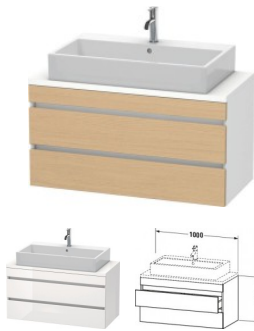

Duravit DuraStyle Konsolenwaschtischunterbau wandhängend Natur Eiche & Weiß Matt 1000x478x512 mm - D

546,83 € *

* Preise inkl. gesetzlicher MwSt. zzgl. Versandkosten

Marke: Duravit
Bestell-Nr.: DUDS530903018

Duravit DuraStyle Konsolenwaschtischunterbau wandhängend Natur Eiche & Weiß Matt 1000x478x512 mm - D von Duravit für #price# bei neuesbad.de kaufen. Kauf auf Rechnung Individuelle Beratung Mehrfach ausgezeichnete Shop jetzt kaufen

Duravit DuraStyle Konsolenwaschtischunterbau wandhängend, Natur Eiche Matt, Weiß Matt, Rechteckig – DS530903018

Details:

- 100 % Qualität: In sorgfältiger Handarbeit und mit modernster Technik komplett in Deutschland gefertigt, für höchste Qualitätsansprüche
- 2 Schubkästen als Vollauszug mit hoher Tragfähigkeit, bieten viel praktischen Stauraum
- Compact-Ausführung: Verkürzte Ausladung als ideale Lösung für beengte Platzverhältnisse
- Komfortabler Selbsteinzug mit Dämpfung sorgt für ein sanftes Schließen der Schubladen
- Komplett vormontiert und eingestellt
- Ohne Griff für eine glatte Front
- Unempfindlich gegen Feuchtigkeit: Keine offenen Kanten zum Schutz vor Wasser und hoher Luftfeuchtigkeit

weitere Details:

- Duravit DuraStyle Konsolenwaschtischunterbau wandhängend
- Compact
- Front: Natur Eiche Matt
- Dekor
- Korpus: Weiß Matt
- Dekor
- Anzahl Schubkästen: 2
- Inkl. Konsolenplatte: Nein
- Grifflos
- Siphonausschnitt: Ja
- Schürze: Ja
- Selbsteinzug mit Dämpfung
- Inneneinteilung Optional