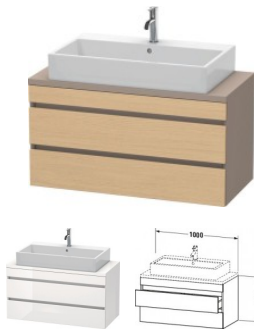

Duravit DuraStyle Konsolenwaschtischunterbau wandhängend Natur Eiche & Basalt Matt 1000x478x512 mm -

546,83 € *

* Preise inkl. gesetzlicher MwSt. zzgl. Versandkosten

Marke: Duravit
Bestell-Nr.: DUDS530903043

Duravit DuraStyle Konsolenwaschtischunterbau wandhängend Natur Eiche & Basalt Matt 1000x478x512 mm - von Duravit für #price# bei neuesbad.de kaufen. Kauf auf Rechnung Individuelle Beratung Mehrfach ausgezeichnete Shop jetzt kaufen

Duravit DuraStyle Konsolenwaschtischunterbau wandhängend, Natur Eiche Matt, Basalt Matt, Rechteckig – DS530903043

Details:

- 100 % Qualität: In sorgfältiger Handarbeit und mit modernster Technik komplett in Deutschland gefertigt, für höchste Qualitätsansprüche
- 2 Schubkästen als Vollauszug mit hoher Tragfähigkeit, bieten viel praktischen Stauraum
- Compact-Ausführung: Verkürzte Ausladung als ideale Lösung für beengte Platzverhältnisse
- Komfortabler Selbsteinzug mit Dämpfung sorgt für ein sanftes Schließen der Schubladen
- Komplett vormontiert und eingestellt
- Ohne Griff für eine glatte Front
- Unempfindlich gegen Feuchtigkeit: Keine offenen Kanten zum Schutz vor Wasser und hoher Luftfeuchtigkeit

weitere Details:

- Duravit DuraStyle Konsolenwaschtischunterbau wandhängend
- Compact
- Front: Natur Eiche Matt
- Dekor
- Korpus: Basalt Matt
- Dekor
- Anzahl Schubkästen: 2
- Inkl. Konsolenplatte: Nein
- Grifflos
- Siphonausschnitt: Ja
- Schürze: Ja
- Selbsteinzug mit Dämpfung
- Inneneinteilung Optional