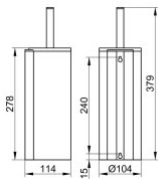

Keuco Kunstst.-Einsatz Plan 14964, 14964000100

22,61 € *

* Preise inkl. gesetzlicher MwSt. zzgl. Versandkosten

Marke: Keuco

Bestell-Nr.: KE14964000100

Keuco Kunstst.-Einsatz Plan 14964, 14964000100 von Keuco für #price# bei neuesbad.de kaufen. Kauf auf Rechnung Individuelle Beratung
Mehrfach ausgezeichnete Shop jetzt kaufen

Details:

Kunststoff-Einsatz

- für Toilettenbürstengarnitur

- Ø104x275mm