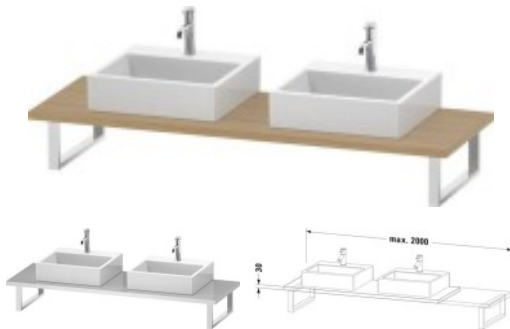

Duravit DuraStyle Konsole Natur Eiche Matt 800x550x30 mm - DS107C03030

271,73 € *

* Preise inkl. gesetzlicher MwSt. zzgl. Versandkosten

Marke: Duravit
Bestell-Nr.: DUDS107C03030

Duravit DuraStyle Konsole Natur Eiche Matt 800x550x30 mm - DS107C03030 von Duravit für #price# bei neuesbad.de kaufen. Kauf auf Rechnung
 Individuelle Beratung Mehrfach ausgezeichnete Shop jetzt kaufen

Duravit DuraStyle Konsole, Natur Eiche Matt, Rechteckig, Anzahl Ausschnitte: 2 – DS107C03030

Details:

- 100 % Qualität: In sorgfältiger Handarbeit und mit modernster Technik komplett in Deutschland gefertigt, für höchste Qualitätsansprüche
- Unempfindlich gegen Feuchtigkeit: Keine offenen Kanten zum Schutz vor Wasser und hoher Luftfeuchtigkeit

weitere Details:

- Duravit DuraStyle Konsole
- Farbe Natur Eiche Matt
- Anzahl Ausschnitte: 2
- Hahnlochbohrungen möglich
- Inkl. Konsolenträger: Nein