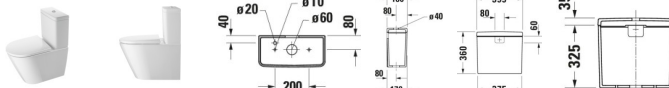

172,21 € *

* Preise inkl. gesetzlicher MwSt. zzgl. Versandkosten

Marke: Duravit
Bestell-Nr.: DU0944100005