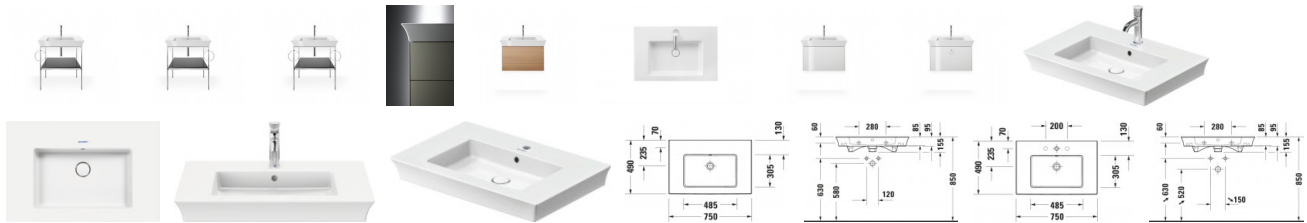

Duravit White Tulip Waschtisch Weiß Hochglanz 750 mm - 23637500001 von Duravit für #price# bei neuesbad.de kaufen. ☐ Kauf auf Rechnung ☐ Individuelle Beratung ☐ Mehrfach ausgezeichnete Shop ☐ jetzt kaufen

Duravit White Tulip Waschtisch 750 mm Weiß Hochglanz, Hahnlochbank, Anzahl Hahnlöcher pro Waschplatz: 1, Überlauf, Geschliffen – 23637500001

Der rechteckige Duravit White Tulip Waschtisch by Philippe Starck erweist der Tulpenblüte auf abstrakte Weise seine Referenz. Er zeichnet sich durch gerade Konturen aus und übernimmt von der Tulpe den leicht nach außen geneigten Rand. Ein außergewöhnlicher Design-Waschtisch, wahlweise mit oder ohne Hahnloch, sowie mit Überlauf und Push-Open-Ventil, dessen breite Ränder praktische Ablageflächen bieten. Er erfreut zudem mit einer besonders widerstandsfähigen und langlebigen Sanitärkeramik, die optional mit der wasserabweisenden Keramikbeschichtung WonderGliss erhältlich ist. Sein ausdrucksstarkes Design präsentiert sich auf den passenden White Tulip Badmöbeln filigran und elegant. Die glasierte Unterseite sorgt für mehr Hygiene und verleiht dem Waschtisch auch einzeln montiert eine edle Optik.

Details:

- 1 Becken
- 1 Waschplatz
- Aus hochwertiger, langlebiger Sanitärkeramik: Besonders widerstandsfähiges, kratzresistentes Material mit hohem Härtegrad, reinigungsfreundlicher und hygienischer Oberfläche
- Für 1-Loch-Armaturen geeignet
- Für die Montage mit Möbeln geeignet
- Inklusive Ablaufventil mit keramischer Abdeckung in Beckenfarbe: Becken und Ventil verschmelzen optisch zu einer perfekten Einheit
- Komplett von unten glasiert für mehr Hygiene und damit für die wandhängende Einzelmontage geeignet
- Mit Hahnlochbank
- Mit keramischer Ventilabdeckhaube in Beckenfarbe: Becken und Ventil verschmelzen optisch zu einer perfekten Einheit
- Mit Überlauf
- Push-Open Ablaufventil lässt sich durch einfachen Fingerdruck schließen und öffnen und ermöglicht so ganz einfach das Stauen oder Abfließen des Wassers
- Unterseite geschliffen, daher für die Montage auf Konsolen oder Waschtischunterschrank mit Konsole geeignet
- Wandhängende Montage
- Wasserabweisende Oberfläche für besonders leichte Reinigung: Auf der glatten Oberfläche können sich Schmutz und Kalk nicht halten und Rückstände fließen mit dem Wasser noch leichter ab (WonderGliss)