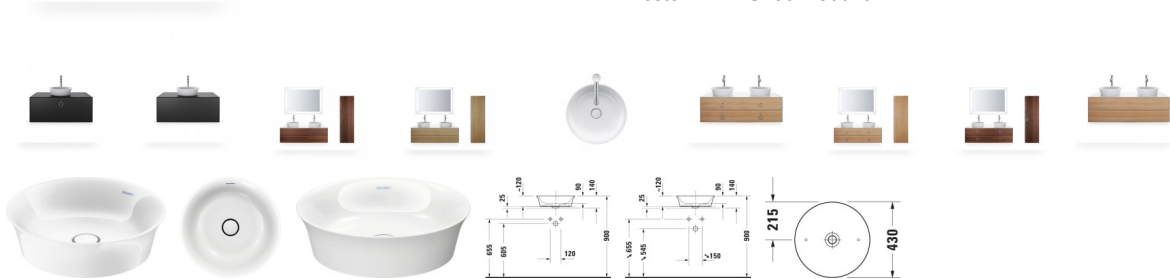

Duravit White Tulip Aufsatzbecken Weiß Hochglanz, 430 mm - 23624300791

382,91 € *

* Preise inkl. gesetzlicher MwSt. zzgl. Versandkosten

Marke: Duravit
Bestell-Nr.: DU23624300791