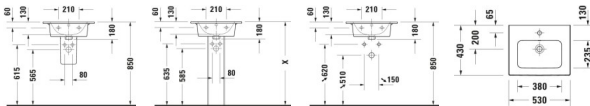

339,80 € *

* Preise inkl. gesetzlicher MwSt. zzgl. Versandkosten

Marke: Duravit
Bestell-Nr.: DU23365300601