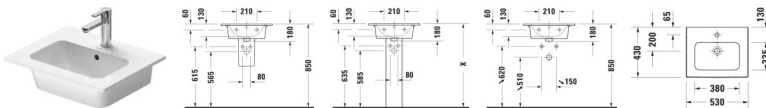

Duravit ME by Starck Waschtisch Weiß Seidenmatt 530 mm - 23365332001

410,30 € *

* Preise inkl. gesetzlicher MwSt. zzgl. Versandkosten

Marke: Duravit
Bestell-Nr.: DU23365332001

Duravit ME by Starck Waschtisch Weiß Seidenmatt 530 mm - 23365332001 von Duravit für #price# bei neuesbad.de kaufen. Kauf auf Rechnung
 Individuelle Beratung Mehrfach ausgezeichnete Shop jetzt kaufen

Duravit ME by Starck Waschtisch 530 mm Weiß Seidenmatt, Hahnlochbank, Anzahl Hahnlöcher pro Waschplatz: 1, Überlauf – 23365332001

Der Duravit-Waschtisch mit einem Waschplatz stammt aus der Design-Reihe ME by Starck von Philippe Starck. Hergestellt aus hochwertiger Sanitärkeramik überzeugt er durch Widerstandsfähigkeit, Kratzresistenz und hohen Härtegrad. Die reinigungsfreundliche und hygienische Oberfläche sieht glänzend aus und ist pflegeleicht. Dieser Waschtisch ist in Weiß Hochglanz und Seidenmatt erhältlich. Der wandhängende Waschtisch fügt sich bei Montage mit anderen Badezimmermöbeln bestens ins Gesamtbild ein. Er hat einen Überlauf und eine Hahnlochbank. Dank des umlaufenden Rands gibt es trotz der kompakten Maße genügend Ablagefläche. Der Waschtisch ist zudem mit der optionalen wasserabweisenden WonderGliss Beschichtung erhältlich – für eine besonders einfache Reinigung und noch mehr Komfort.

Details:

- 1 Waschplatz
- Aus hochwertiger, langlebiger Sanitärkeramik: Besonders widerstandsfähiges, kratzresistentes Material mit hohem Härtegrad, reinigungsfreundlicher und hygienischer Oberfläche
- Für 1-Loch-Armaturen geeignet
- Für die Montage mit Möbeln geeignet
- Hahnlochbank bietet praktische Ablagefläche z. B. für Seife
- Mit Hahnlochbank
- Mit Überlauf
- Wandhängende Montage
- Wasserabweisende Oberfläche für besonders leichte Reinigung: Auf der glatten Oberfläche können sich Schmutz und Kalk nicht halten und Rückstände fließen mit dem Wasser noch leichter ab (WonderGliss)