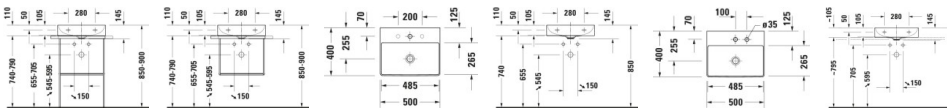

Duravit DuraSquare Waschtisch Weiß Hochglanz 500 mm - 23565000701

364,84 € *

* Preise inkl. gesetzlicher MwSt. zzgl. Versandkosten

Marke: Duravit

Bestell-Nr.: DU23565000701

Duravit DuraSquare Waschtisch Weiß Hochglanz 500 mm - 23565000701 von Duravit für #price# bei neuesbad.de kaufen. Kauf auf Rechnung Individuelle Beratung Mehrfach ausgezeichnete Shop jetzt kaufen

Duravit DuraSquare Waschtisch Compact 500 mm Weiß Hochglanz, Hahnlochbank, Anzahl Hahnlöcher pro Waschplatz: 0 – 23565000701

Details:

- 1 Becken
- 1 Waschplatz
- Ablaufventil ohne Staufunktion, lässt das Wasser immer ablaufen
- Aus hochwertiger, langlebiger Sanitärkeramik: Besonders widerstandsfähiges, kratzresistentes Material mit hohem Härtegrad, reinigungsfreundlicher und hygienischer Oberfläche
- Compact-Ausführung: Verkürzte Ausladung als ideale Lösung für beengte Platzverhältnisse
- Hahnlochbank bietet praktische Ablagefläche z. B. für Seife
- Inklusive nicht verschließbarem Ablaufventil mit keramischer Abdeckung in Beckenfarbe: Becken und Ventil verschmelzen optisch zu einer perfekten Einheit
- Innovatives Material DuraCeram®: Ermöglicht filigrane Formen mit extrem dünnen Wandstärken - hygienisch, pflegeleicht und dabei äußerst robust, abrieb- und kratzfest
- Komplett von unten glasiert für mehr Hygiene und damit für die wandhängende Einzelmontage geeignet
- Mit Hahnlochbank
- Mit keramischer Ventilabdeckhaube in Beckenfarbe: Becken und Ventil verschmelzen optisch zu einer perfekten Einheit
- Ohne Überlauf
- Wandhängende Montage
- Wasserabweisende Oberfläche für besonders leichte Reinigung: Auf der glatten Oberfläche können sich Schmutz und Kalk nicht halten und Rückstände fließen mit dem Wasser noch leichter ab (WonderGliss)

- Inkl. Schaftventil
- Von unten glasiert
- Rückwand glasiert: Nein
- 500 mm