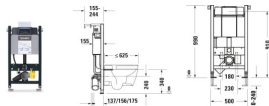

Duravit DuraSystem Installationselement Trockenbau für WC 500x155x990 mm - WD101800000

321,40 € *

* Preise inkl. gesetzlicher MwSt. zzgl. Versandkosten

Marke: Duravit

Bestell-Nr.: DUWD101800000

Duravit DuraSystem Installationselement Trockenbau für WC 500x155x990 mm - WD101800000 von Duravit für #price# bei neuesbad.de kaufen. Kauf auf Rechnung Individuelle Beratung Mehrfach ausgezeichnete Shop jetzt kaufen

Duravit DuraSystem Installationselement Trockenbau für WC Standard – WD101800000

Details:

- Für Trockeneinbau
- Große Spülwassermenge: 6 Liter
- Minimaler Spülwasserbedarf von lediglich 3 Litern
- Spülmenge individuell einstellbar
- Teilweise vormontiert
- Wassersparende 2-Mengen-Spülung: Nach Bedarf kleine oder große Spülmenge auswählbar (Dual-Flush)

weitere Details:

- Duravit DuraSystem Installationselement Trockenbau für WC Standard
- 6 l
- Pulverbeschichtet
- Einbauart: In Ständerleichtbauweise
- Vor Massivwand
- Montageart: Trockenbau
- Max. Ausladung WC: 625 mm
- Höhenverstellbar: 240 mm
- Spülbedienung: Mechanisch
- Position Spülbedienung: VorneOben
- Spülmenge einstellbar
- Spülart: Dual Flush
- Schwitzwassergedämmt
- Drossel zur Regulierung des Spülstroms
- Selbsttragend
- Geeignet für Beplankung mit Gipskartonplatten
- Kleine Spülwassermenge: 3 l
- Große Spülwassermenge: 6 l