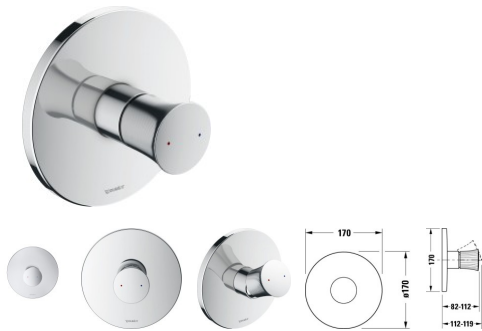

## Duravit White Tulip Einhebel-Brausemischer Unterputz Chrom Hochglanz 170x97x170 mm - WT4210010010

**259,43 € \***

\* Preise inkl. gesetzlicher MwSt. zzgl. Versandkosten

Marke: Duravit

Bestell-Nr.: DUWT4210010010

Duravit White Tulip Einhebel-Brausemischer Unterputz Chrom Hochglanz 170x97x170 mm - WT4210010010 von Duravit für #price# bei neuesbad.de kaufen.  Kauf auf Rechnung  Individuelle Beratung  Mehrfach ausgezeichnete Shop  jetzt kaufen

### Duravit White Tulip Einhebel-Brausemischer Unterputz Chrom Hochglanz – WT4210010010

Die White Tulip Armaturen stehen für Extravaganz im Detail. Der Einhebel-Brausemischer wahlweise mit oder ohne Umsteller eignet sich für die Unterputz Montage. Mit 160 fein geschliffenen Linien, die sich zu einer leicht nach außen geneigten Form verbinden ist der Griff charakteristisch.

#### weitere Details:

- Duravit White Tulip Einhebel-Brausemischer Unterputz
- Anzahl Verbraucher: 1
- Chrom
- Anschlussart Wasseranschluss: Grundkörper
- Keramikmischsystem
- Anzahl Verbraucher: 1
- empfohlener Betriebsdruck: 1 - 5 bar
- Durchflussmenge (3 bar): 24,5 l/min
- Form Rosette: Rund
- Durchmesser Rosette: 170 mm
- Inkl. Funktionseinheit
- Inkl. Sichtteile