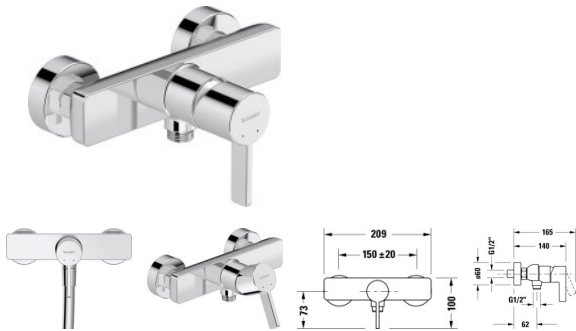

Duravit D-Neo Einhebel-Brausemischer Aufputz Chrom Hochglanz 209x140x100 mm - DE4230000010

88,85 € *

* Preise inkl. gesetzlicher MwSt. zzgl. Versandkosten

Marke: Duravit
Bestell-Nr.: DUDE4230000010

Duravit D-Neo Einhebel-Brausemischer Aufputz Chrom Hochglanz 209x140x100 mm - DE4230000010 von Duravit für #price# bei neuesbad.de kaufen. Kauf auf Rechnung Individuelle Beratung Mehrfach ausgezeichnete Shop jetzt kaufen

Duravit D-Neo Einhebel-Brausemischer Aufputz Chrom Hochglanz – DE4230000010

Durch die geradlinig-geometrische Gestaltung jedes einzelnen Teils ermöglicht die Serie D-Neo die individuelle Entfaltung und den eigenen, wiedererkennbaren Stil. Die Einhebel Brausearmatur zeichnet sich durch ihren flach geformten, vertikal gesetzten Griff aus. Mit der unaufgeregten Optik lässt sich die Armatur zu jeder Dusche kombinieren. Sie eignet sich für die Aufputz Montage.

Details:

- Anschlussgröße des Wasseranschlusses: DN15
- Aufputz - einfache Wandmontage
- Ein Griff
- Für den Betrieb mit einem Durchlauferhitzer geeignet
- Nachhaltig und hygienisch: Leichtgängige und langlebige Keramikkartusche
- Pflegeleichte und langlebige Chromoberfläche

weitere Details:

- Duravit D-Neo Einhebel-Brausemischer Aufputz
- Chrom
- Anschlussart Wasseranschluss: S-Anschlüsse
- Anschlussmaß Schlauchanschluss: 1/2"
- Stichmaß: 150 mm ± 20 mm
- Keramikmischsystem
- empfohlener Betriebsdruck: 1 - 5 bar
- Rückflussverhinderer im Schlauchanschluss
- Durchflussmenge (3 bar): 18,5 l/min