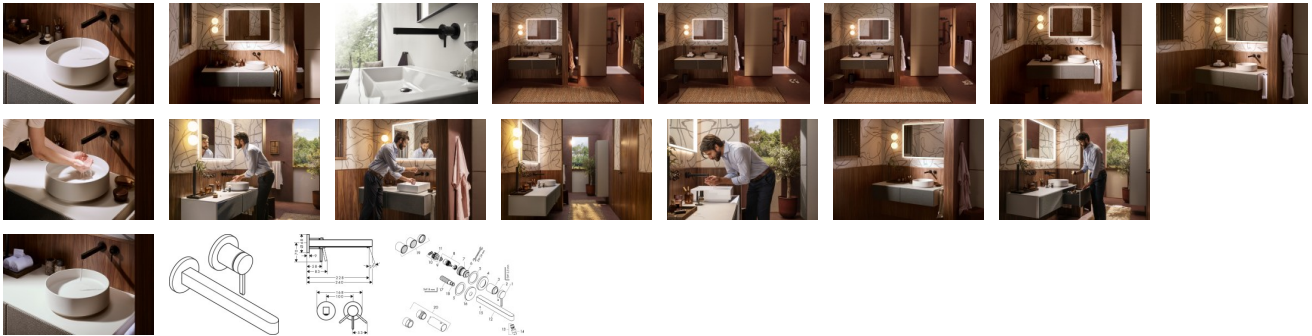

323,28 € *

* Preise inkl. gesetzlicher MwSt. zzgl. Versandkosten

Marke: Hansgrohe
Bestell-Nr.: HG76050670