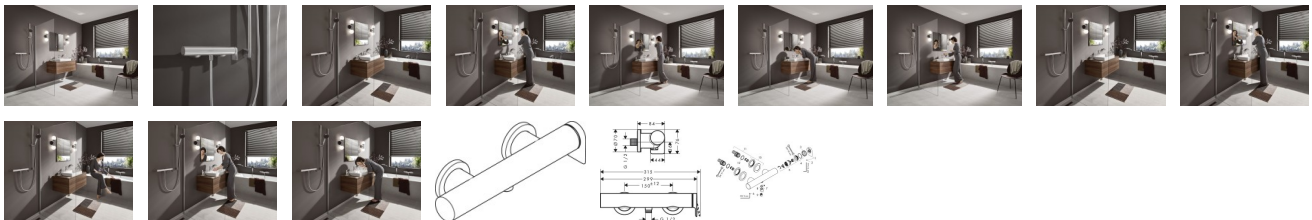

172,21 € *

* Preise inkl. gesetzlicher MwSt. zzgl. Versandkosten

Marke: Hansgrohe
Bestell-Nr.: HG75620000