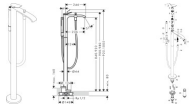

Hansgrohe Wannenmischer Vivenis Fertigset zur Bodenmontage mattschwarz, 75445670 von Hansgrohe für #price# bei neuesbad.de kaufen. ☐ Kauf auf Rechnung ☐ Individuelle Beratung ☐ Mehrfach ausgezeichnete Shop ☐ jetzt kaufen

hansgrohe Vivenis Einhebel-Wannenarmatur bodenstehend, 75445670

- Elegant in Form: Armaturen der Linie Vivenis stellen den Menschen in den Mittelpunkt und erzeugen Wohlfühlmomente
- Wie ein kleiner Wasserfall schafft der extra breite Wasserstrahl mit weichen, vollen Tropfen Wohlbefinden
- Ausdrucksstarker Kontrast: Die Trendfarbe Matt-Schwarz passt besonders gut zu moderner Architektur
- Hochwertiger Einhebelmischer für die Steuerung von 2 Funktionen: Wanneneinlauf und Duschkopf
- Schnelles Befüllen der Wanne: mit bis zu 21,3 l/min. kann der Badespaß sofort beginnen. Durchflussmenge für den Duschkopf max. 13,4 l/min. (je bei 3 bar)
- Duschkopf mit 2 traumhaften Strahlarten: kraftvoller Rain und gebündelte Mono-Strahl
- Bodenstehende Installation: Zur Installation wird ein passender Grundkörper separat benötigt (#10452000)
- Komfort auf ganzer Länge: mit 1,25 m langem Duschschauch für große Bewegungsfreiheit
- Ein Griff genügt: Der Wechsel von Wanneneinlauf auf Duschkopf gelingt dank leichtgängigem Umsteller mit einem Handgriff
- Besonders langlebig: ausgestattet mit hochwertigem, leichtgängigem Keramikmischsystem von hansgrohe
- Besonders sicher: Eine bei Montage einstellbare Temperaturbegrenzung schützt vor zu heißem Wasser
- Sauber geht vor: Brauchwasser kann nicht wieder zurück in die Trinkwasserleitung fließen (Rückflussverhinderer)
- Lieferumfang: Einhebel-Wannenmischer bodenstehend, Montageanleitung, Befestigungsmaterial, Montageschlüssel
- In allen Bestandteilen sind Premium-Materialien verbaut – für mehr Sicherheit und Nachhaltigkeit im Haushalt
- hansgrohe seit 1901 – die Premium-Marke für zuverlässige Bad- und Küchenprodukte
- 5 Jahre freiwillige Herstellergarantie auf ein Produkt, das nach höchsten Qualitätsstandards gefertigt wurde

weitere Details:

Farbe: Mattschwarz
Besteht aus: Einhebel-Wannenmischer bodenstehend, Stabhandbrause, Brausehalter, Brauseschlauch
Ausladung: 236 mm
Anschlussart: Grundkörper
Rückflussverhinderer: mit Rückflussverhinderer
Anzahl Griffe: Einhebel
Montageart: Standmontage
Durchflussmenge bei 3 bar: 21,3 l/min
Gewicht netto in kg: 7,10
Höhe netto in mm: 980
Breite netto in mm: 124
Tiefe netto in mm: 268

Artikeleigenschaften

Farbe: schwarz matt