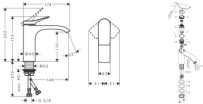

197,78 € *

* Preise inkl. gesetzlicher MwSt. zzgl. Versandkosten

Marke: Hansgrohe
Bestell-Nr.: HG75022670