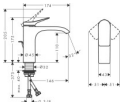

Hansgrohe Waschtischmischer 110 Vivenis m.Zugstangen-Ablaufgarnitur mattschwarz, 75020670 von Hansgrohe für #price# bei neuesbad.de kaufen. ☐ Kauf auf Rechnung ☐ Individuelle Beratung ☐ Mehrfach ausgezeichnete Shop ☐ jetzt kaufen

hansgrohe Vivenis Einhebel-Waschtischarmatur 110 mit Zugstangen-Ablaufgarnitur, 75020670

- Elegant in Form: Armaturen der Linie Vivenis stellen den Menschen in den Mittelpunkt und erzeugen Wohlfühlmomente
- Wie ein kleiner Wasserfall schafft der extra breite Wasserstrahl mit weichen, vollen Tropfen Wohlbefinden
- Diese Armatur reichert Wasser mit Luft an – für einen vollen Wasserstrahl, der weniger spritzt (AirPower)
- Ausdrucksstarker Kontrast: Die Trendfarbe Matt-Schwarz passt besonders gut zu moderner Architektur
- Spart Geld, schont die Umwelt: Die Durchflussmenge wird auch bei hohem Wasserdruck auf max. 5 l/min begrenzt (EcoSmart)
- Einfache Installation: Die Armatur wird über flexible Anschlussschläuche (G 3/8) mit den Wasseranschlüssen verbunden (Größe: DN15)
- Bewährt: Die mitgelieferte Zugstangen-Ablaufgarnitur lässt sich bequem mit einer Hand öffnen und schließen
- Mehr Bewegungsfreiheit: Der Abstand zwischen Auslauf und Becken bietet Raum für eine komfortable Nutzung (ComfortZone 110)
- Lieferumfang: Einhebel-Waschtischmischer, Montageschlüssel, Anschlussschläuche, Schabtfestigung, Montageanleitung
- In allen Bestandteilen sind Premium-Materialien verbaut – für mehr Sicherheit und Nachhaltigkeit im Haushalt
- hansgrohe seit 1901 – die Premium-Marke für zuverlässige Bad- und Küchenprodukte
- 5 Jahre freiwillige Herstellergarantie auf ein Produkt, das nach höchsten Qualitätsstandards gefertigt wurde

weitere Details:

Farbe: Mattschwarz
Besteht aus: Einhebel-Waschtischmischer, Ablaufgarnitur
Ausladung: 146 mm
Anschlussart: G 3/8 Anschlussschläuche
Ablaufgarnitur: mit Zugstangen-Ablaufgarnitur
Anzahl Griffe: Einhebel
Für Durchlauferhitzer geeignet: Ja
Für Kaltwasseranschluss: nein
Form: eckig
Anzahl Hahnlöcher: für 1 Hahnloch
Montageart: Standmontage
Durchflussmenge bei 3 bar: 5 l/min
Gewicht netto in kg: 1,62
Höhe netto in mm: 168
Breite netto in mm: 45
Tiefe netto in mm: 174