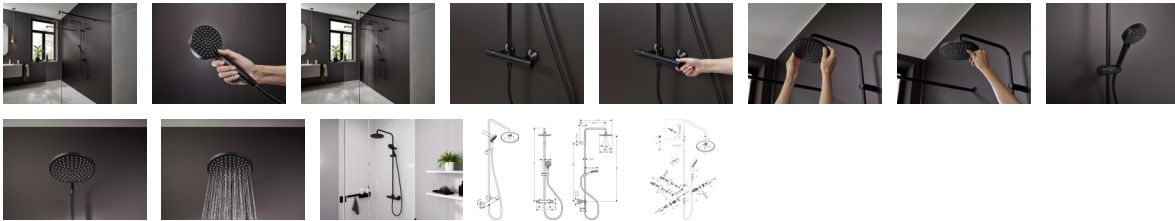

Hansgrohe Showerpipe 200 1jet Vernis Blend mattschwarz mit Brausethermostat, 26276670 von Hansgrohe für #price# bei neuesbad.de kaufen. ☐ Kauf auf Rechnung ☐ Individuelle Beratung ☐ Mehrfach ausgezeichnete Shop ☐ jetzt kaufen

hansgrohe Vernis Blend Duschesystem 200 1 Strahlart mit Thermostat, 26276670

- Ausdrucksstarker Kontrast: Die Trendfarbe Matt-Schwarz passt besonders gut zu moderner Architektur
- Zeitloses Design fürs kleine Budget: das hochwertige Vernis Blend Duschesystem bringt mit seiner harmonischen Gestaltung Eleganz und Duschkomfort ins Bad
- Duschvergnügen: Die 205 mm große Kopfbrause verwöhnt mit gleichmäßigem, üppigem Wasserstrom (XXL-Performance)
- Mehr Komfort: das Thermostat hält die eingestellte Wunschtemperatur und schützt zuverlässig vor zu heißem oder zu kaltem Wasser
- Großartiges Wasservergnügen: mit bis zu 16 l/min (bei 3 bar) bietet diese Hand-/Kopfbrause einen üppigen, wohltuenden Wasserstrom
- Duschkopf inklusive: die Vernis Blend Vario Handbrause verwöhnt mit einem 100 mm großen Duschkopf und 2 Strahlarten (Rain, IntenseRain)
- Schnelle Strahlumstellung: direkt am Duschkopf durch Drehen der Strahlscheibe
- Komfort auf ganzer Länge: mit 1,60 m langem Duschschauch für große Bewegungsfreiheit
- Griffbereit: Mit dem praktischen Brausehalter ist der Duschkopf stets aufgeräumt und bequem erreichbar
- Länger wie neu: Kalk lässt sich einfach von den Silikondüsen am Duschkopf abwischen (QuickClean)
- Lieferumfang: Showerpipe mit Thermostat, Rosetten, S-Anschlüsse, Befestigungsmaterial, Montageanleitung
- In allen Bestandteilen sind Premium-Materialien verbaut – für mehr Sicherheit und Nachhaltigkeit im Haushalt
- hansgrohe seit 1901 – die Premium-Marke für zuverlässige Bad- und Küchenprodukte
- 5 Jahre freiwillige Herstellergarantie auf ein Produkt, das nach höchsten Qualitätsstandards gefertigt wurde

weitere Details:

Farbe: Mattschwarz

Besteht aus: Handbrause, Kopfbrause, Brausethermostat, Brauseschlauch, Handbrausehalterung, Brausestange
Brausekopfgröße: 205 mm

Form: rund

Montageart: Wandmontage

Strahlarten: 1 Strahlart

Durchflussmenge bei 3 bar: 15,2 l/min

Material: Kunststoff

Gewicht netto in kg: 3,54

Höhe netto in mm: 1230

Breite netto in mm: 277

Tiefe netto in mm: 528