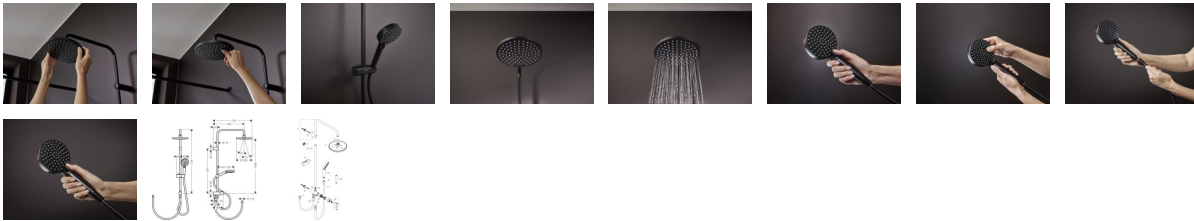

Hansgrohe Showerpipe Vernis Blend Reno EcoSmart mattschwarz, 26099670

388,05 € *

* Preise inkl. gesetzlicher MwSt. zzgl. Versandkosten

Marke: Hansgrohe
Bestell-Nr.: HG26099670

Hansgrohe Showerpipe Vernis Blend Reno EcoSmart mattschwarz, 26099670 von Hansgrohe für #price# bei neuesbad.de kaufen. Kauf auf Rechnung Individuelle Beratung Mehrfach ausgezeichnete Shop jetzt kaufen

hansgrohe Vernis Blend Duschesystem 200 1 Strahlart wassersparend Reno , 26099670

- Ausdrucksstarker Kontrast: Die Trendfarbe Matt-Schwarz passt besonders gut zu moderner Architektur
- Flexibel modernisieren: ein zweiter Schlauch verbindet das Duschesystem mit einem vorhandenen Mischer oder Wasseranschluss
- Wasser sparen – mit Vergnügen: Dieses Duschesystem nutzt bis zu 40 % weniger Wasser als der hansgrohe Durchschnitt (EcoSmart)
- Duschvergnügen: Die 205 mm große Kopfbrause verwöhnt mit gleichmäßigem, üppigem Wasserstrom (XXL-Performance)
- Zeitloses Design fürs kleine Budget: das hochwertige Vernis Blend Duschesystem bringt mit seiner harmonischen Gestaltung Eleganz und Duschkomfort ins Bad
- Duschkopf inklusive: die Vernis Blend Vario Handbrause verwöhnt mit einem 100 mm großen Duschkopf und 2 Strahlarten (Rain, IntenseRain)
- Schnelle Strahlumstellung: direkt am Duschkopf durch Drehen der Strahlscheibe
- Komfort auf ganzer Länge: mit 1,60 m langem Duschschauch für große Bewegungsfreiheit
- Griffbereit: Mit dem praktischen Brausehalter ist der Duschkopf stets aufgeräumt und bequem erreichbar
- Länger wie neu: Kalk lässt sich einfach von den Silikondüsen am Duschkopf abwischen (QuickClean)
- Lieferumfang: Showerpipe Reno, Rosette, Befestigungsmaterial, Montageanleitung
- In allen Bestandteilen sind Premium-Materialien verbaut – für mehr Sicherheit und Nachhaltigkeit im Haushalt
- hansgrohe seit 1901 – die Premium-Marke für zuverlässige Bad- und Küchenprodukte
- 5 Jahre freiwillige Herstellergarantie auf ein Produkt, das nach höchsten Qualitätsstandards gefertigt wurde