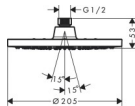

Hansgrohe Kopfbrause Vernis Blend 200 1jet mattschwarz, 26271670

101,75 € *

* Preise inkl. gesetzlicher MwSt. zzgl. Versandkosten

Marke: Hansgrohe
Bestell-Nr.: HG26271670

Hansgrohe Kopfbrause Vernis Blend 200 1jet mattschwarz, 26271670 von Hansgrohe für #price# bei neuesbad.de kaufen. Kauf auf Rechnung Individuelle Beratung Mehrfach ausgezeichnete Shop jetzt kaufen

hansgrohe Vernis Blend Duschkopf 200 1 Strahlart, 26271670

- Ausdrucksstarker Kontrast: Die Trendfarbe Matt-Schwarz passt besonders gut zu moderner Architektur
- Regendusche: Die Strahlart Rain verwöhnt Tag für Tag (1jet)
- Duschvergnügen: Der 205 mm große Duschkopf verwöhnt mit gleichmäßigem, üppigem Wasserstrom (XXL-Performance)
- Großartiges Wasservergnügen: mit bis zu 12,4 l/min (bei 3 bar) bietet diese Kopfbrause einen üppigen, wohltuenden Wasserstrom
- Länger wie neu: Kalk lässt sich einfach von den Silikondüsen am Duschkopf abwischen (QuickClean)
- Vielseitig einsetzbar: die Kopfbrause kann an Wand oder Decke montiert werden. Ein Brausearm (24 cm, #27809670) oder Deckenanschluss (10 cm #27804670 oder 30 cm #27805670) wird benötigt
- Lieferumfang: Kopfbrause, Siebdichtung, Montageanleitung
- In allen Bestandteilen sind Premium-Materialien verbaut – für mehr Sicherheit und Nachhaltigkeit im Haushalt
- hansgrohe seit 1901 – die Premium-Marke für zuverlässige Bad- und Küchenprodukte
- 5 Jahre freiwillige Herstellergarantie auf ein Produkt, das nach höchsten Qualitätsstandards gefertigt wurde

weitere Details:

Farbe: Mattschwarz
Für Durchlauferhitzer geeignet: Ja
Brausekopfgröße: 205 mm
Form: rund
Montageart: Decken- oder Wandmontage möglich
Strahlarten: 1 Strahlart
Durchflussmenge bei 3 bar: 12,4 l/min
Material: Kunststoff
Gewicht netto in kg: 0,44
Höhe netto in mm: 53
Breite netto in mm: 205
Tiefe netto in mm: 205