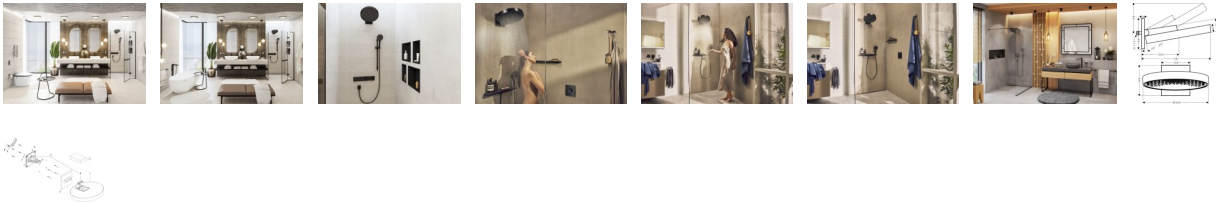

Hansgrohe Kopfbrause Rainfinity 360 1jet Wandmontage mattschwarz, 26230670

989,19 € *

* Preise inkl. gesetzlicher MwSt. zzgl. Versandkosten

Marke: Hansgrohe
Bestell-Nr.: HG26230670

Hansgrohe Kopfbrause Rainfinity 360 1jet Wandmontage mattschwarz, 26230670 von Hansgrohe für #price# bei neuesbad.de kaufen. Kauf auf Rechnung Individuelle Beratung Mehrfach ausgezeichnete Shop jetzt kaufen

hansgrohe Rainfinity Duschkopf 360 1 Strahlart mit Wandanschluss, 26230670

- Auf Wunsch bleiben die Haare trocken: dieser Duschkopf ist individuell im Winkel verstellbar
- Elegantes Design: eine matt-schwarze Oberfläche kombiniert mit einer graphit-schwarzen, leicht nach innen gewölbten Strahlscheibe (360 mm) aus eloxiertem Aluminium
- PowderRain: die neue Strahlart verwöhnt mit tausenden mikrofeinen Tropfen wie ein hauchzarter Sommerregen
- Ausdrucksstarker Kontrast: Die Trendfarbe Matt-Schwarz passt besonders gut zu moderner Architektur
- Einfach zu reinigen: Kalk lässt sich durch leichtes Abwischen über die Silikondüsen am Duschkopf entfernen (QuickClean)
- Lange wie neu: die Strahlscheibe der Kopfbrause kann zur einfachen Reinigung abgenommen werden
- Einfache Installation: wird auf einen Standard-Wandanschluss montiert (Größe G ½, DN15)
- Großartiges Wasservergnügen: mit bis zu 21 l/min. (bei 3 bar) bietet diese Kopfbrause einen üppigen, wohltuenden Wasserstrom
- Lieferumfang: Kopfbrause, Wandanschluss, Befestigungsmaterial, Montageanleitung
- In allen Bestandteilen sind Premium-Materialien verbaut – für mehr Sicherheit und Nachhaltigkeit im Haushalt
- hansgrohe seit 1901 – die Premium-Marke für zuverlässige Bad- und Küchenprodukte
- 5 Jahre freiwillige Herstellergarantie auf ein Produkt, das nach höchsten Qualitätsstandards gefertigt wurde